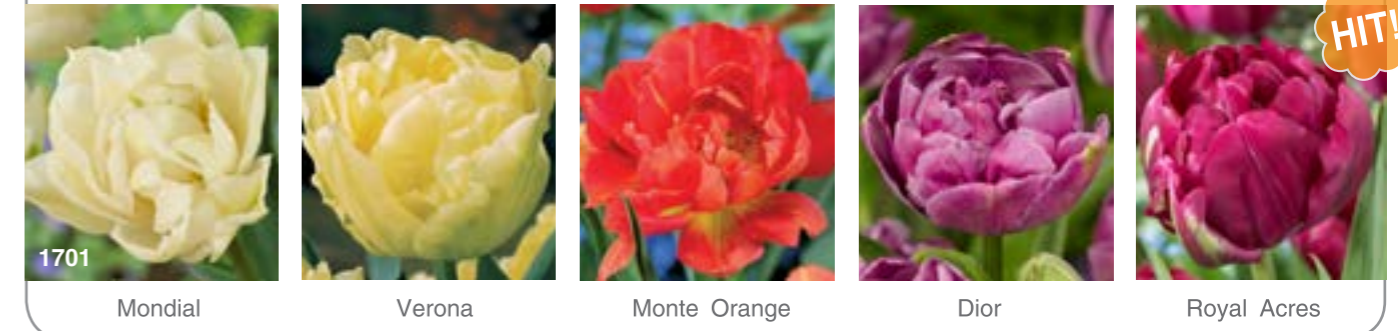

Тюльпаны махровые ранние B01