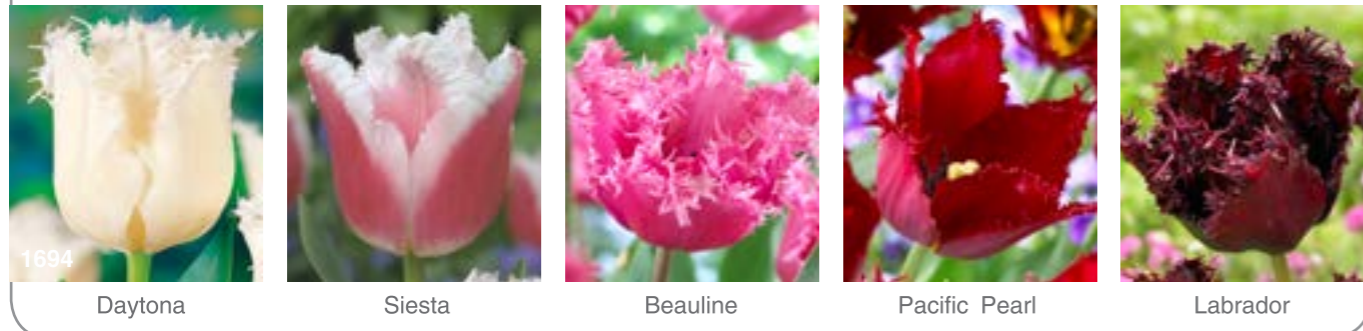

Тюльпаны бахромчатые B01