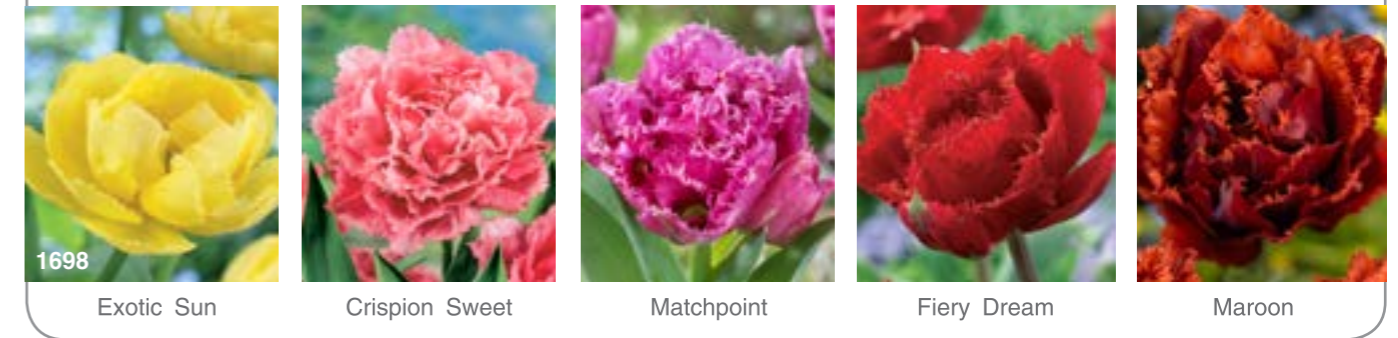

Коробка: 31L 80x35,5x15 см.

Нарциссы микс B01

Нарциссы микс B02

Нарциссы крупнокорончатые B01

Нарциссы с расщепленной короной B01

Тюльпаны махровые бахромчатые B01

Крокусы микс B01

Тюльпаны лилиецветные B01