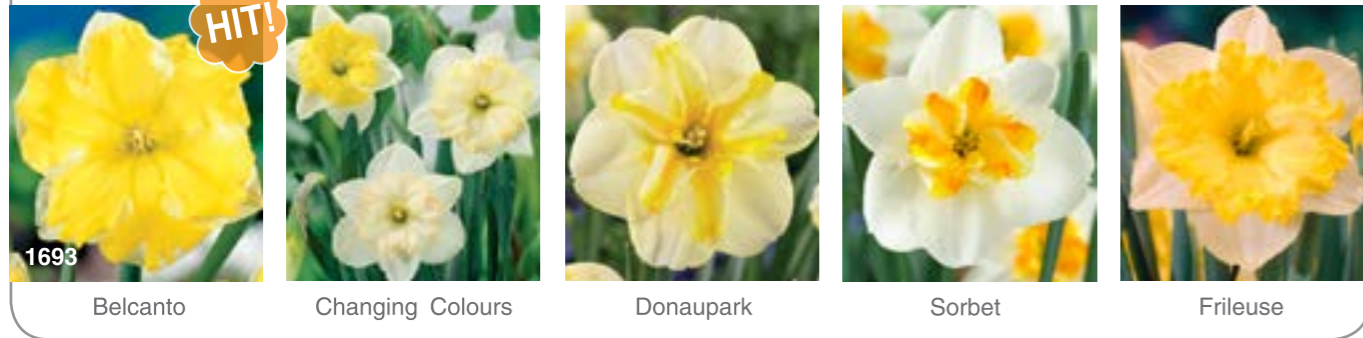

Коробка: 31L 80x35,5x15 см.

Нарциссы микс B01

Нарциссы микс B02

Нарциссы крупнокорончатые B01

Нарциссы с расщепленной короной B01

Тюльпаны махровые бахромчатые B01

Крокусы микс B01

Тюльпаны лилиецветные B01