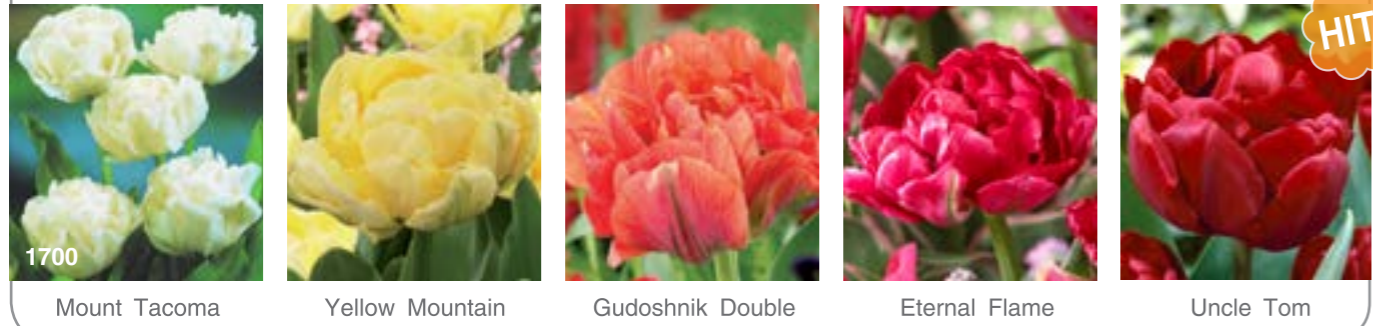

Тюльпаны бахромчатые B01

Тюльпаны махровые ранние B01

Тюльпаны бахромчатые B02

Тюльпаны махровые поздние B01

Тюльпаны махровые поздние B02

1700 Mount Tacoma Yellow Mountain Gudoshnik Double Eternal Flame Uncle Tom