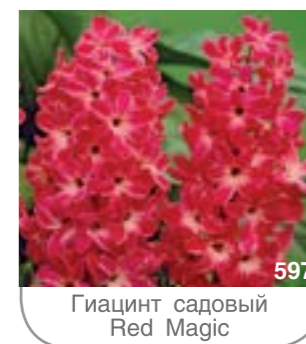

- Классический ассортимент
- Средний разбор
- Серия не поставляется в сетевые магазины
- В ассортименте 263 позиций
- Классическое или чуть увеличенное количество луковиц
- Поставляется в кассетах

Кассета: 15x40x24 см.
Капер: 14x20 см.