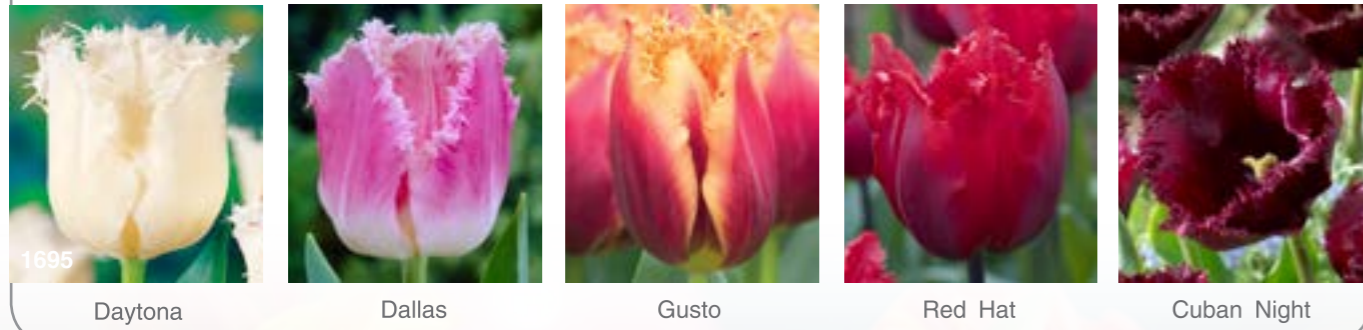

Тюльпаны бахромчатые B02