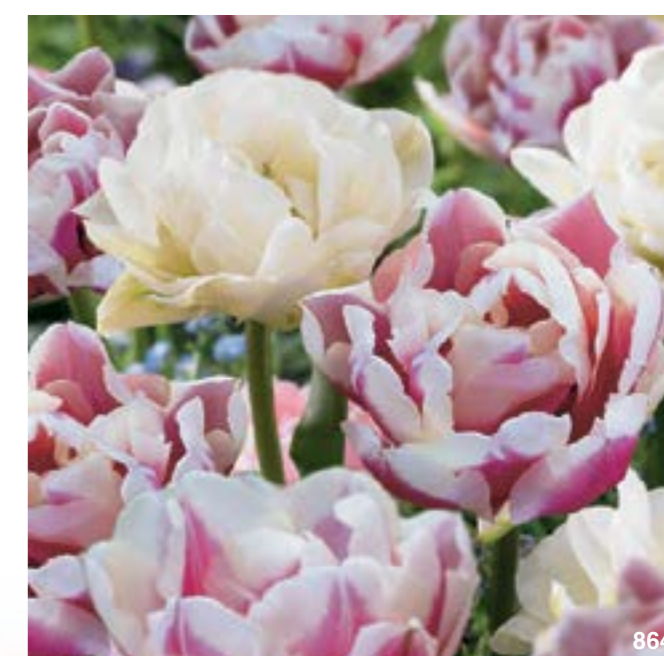

Кассета: 15x40x20 см.
Капер: 14x24 см.

Тюльпаны махровые 01

Тюльпаны простые поздние 01

Тюльпаны махровые

Тюльпаны лилиецветные

Тюльпаны красные микс

Тюльпаны гибриды Фостера

Тюльпаны триумф 01